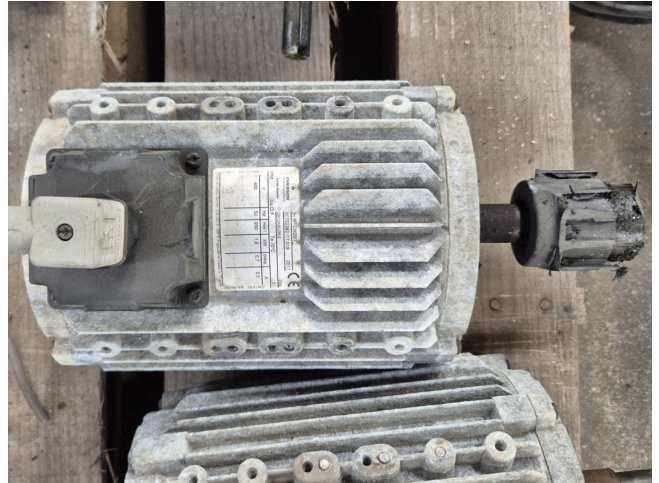

# Carrier CM29/T

## Specifications

Merk	Carrier
Type	CM29/T
Vermogen (kW)	1,8
Snelheid (rpm)	930
Size & Weight	180x260x370 mm (LxWxH)
Remarks	Y.o.b. 2022
Stock	2